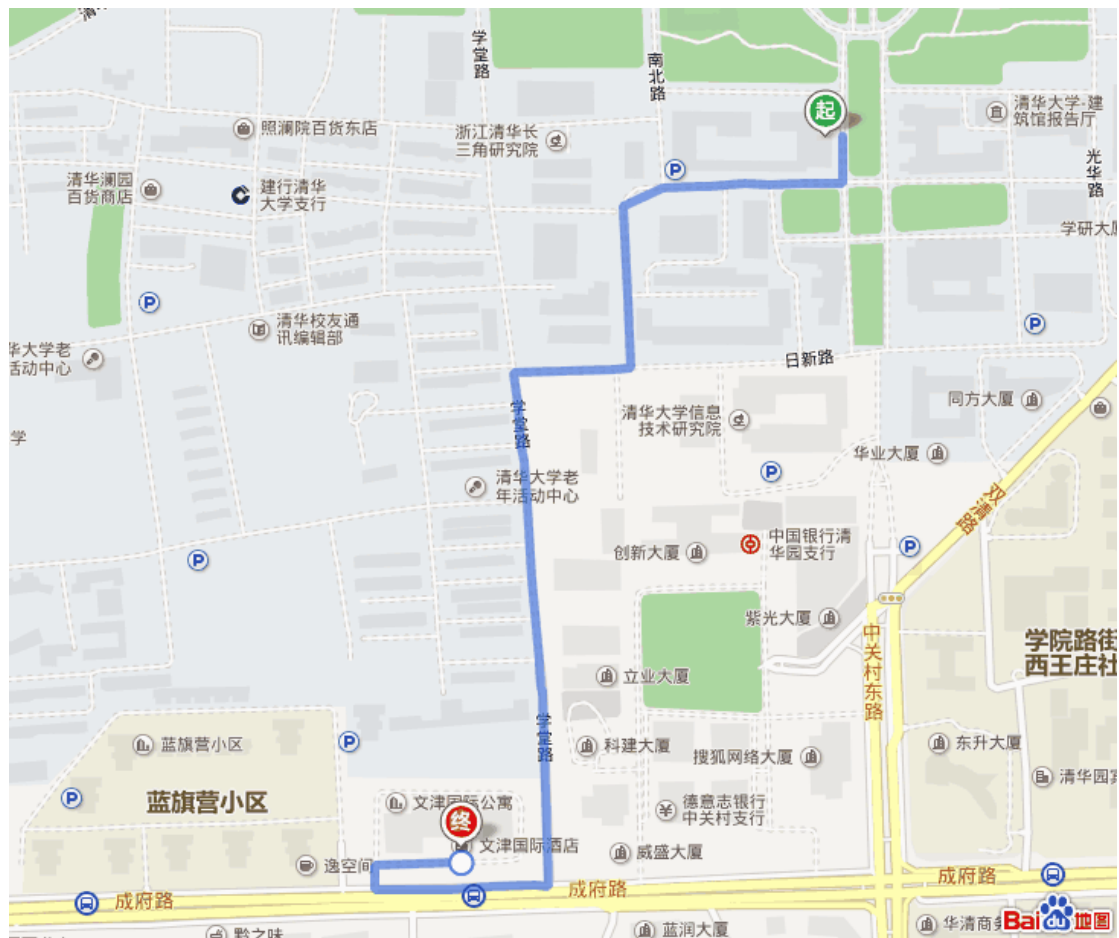

大会推荐酒店至会议地点的地图、路线指南

1.文津国际酒店

地址：北京市海淀区中关村东路1号院5号楼（距离清华东门的直线距离约0.5公里）

电话：010-62525566

推荐交通工具：步行

从清华大学南门进入校园，沿学堂路走520米，根据指示牌右转（全程约1.4公里，步行约10分钟）。

2.北大博雅国际酒店

地址：北京市海淀区中关村北大街127号(距离清华东门的直线距离约1.7公里)

电话：010-8268 9999

推荐交通工具：打车或者公交

打车路线：打车到清华大学东门（打车距离约3.8公里，费用约16元），步行至清华大学经管学院（步行约660米）。全程约15分钟。

公交路线：步行到圆明园南门站（310米），乘坐**438路**（3站），在清华东路西口站下车，步行至清华大学经管学院（步行约660米）。全程约20分钟。

3. 丽亭华苑酒店

地址：北京市海淀区知春路 25 号(距离清华东门的直线距离约 2.2 公里)

推荐交通工具：**公交或步行**

公交路线：步行至**双清路南口站**（约 50 米），乘坐 466 路（1 站），在**清华东路西口站**下车，步行至清华大学经管学院（步行约 660 米）。全程约 10 分钟。

步行路线：从酒店出发，向西南方向出发，走 50 米，直走进入双清路，步行至清华大学东门，从清华大学东门进入校园，步行总路程约 1.2 公里。大约 10 分钟。

6. 西郊宾馆

地址：北京市海淀区王庄路 18 号（距离清华大学东门的直线距离约 0.54 公里）

7. 如家快捷酒店（清华大学东门店）

地址：北京市海淀区双清路 16 号（距离清华大学东门的直线距离为 0.99KM）

电话：010-82411980

推荐交通工具：**公交或打车**

公交线路：①步行至前八家北站（约 300 米），乘坐 **333 内**，在**清华东路西口站**下车（2 站），步行至清华大学经管学院（步行约 660 米）。②步行至**前八家站**（约 550 米），乘坐 **466 路**，在**清华东路西口站**下车（2 站），步行至清华大学经管学院（步行约 660 米）